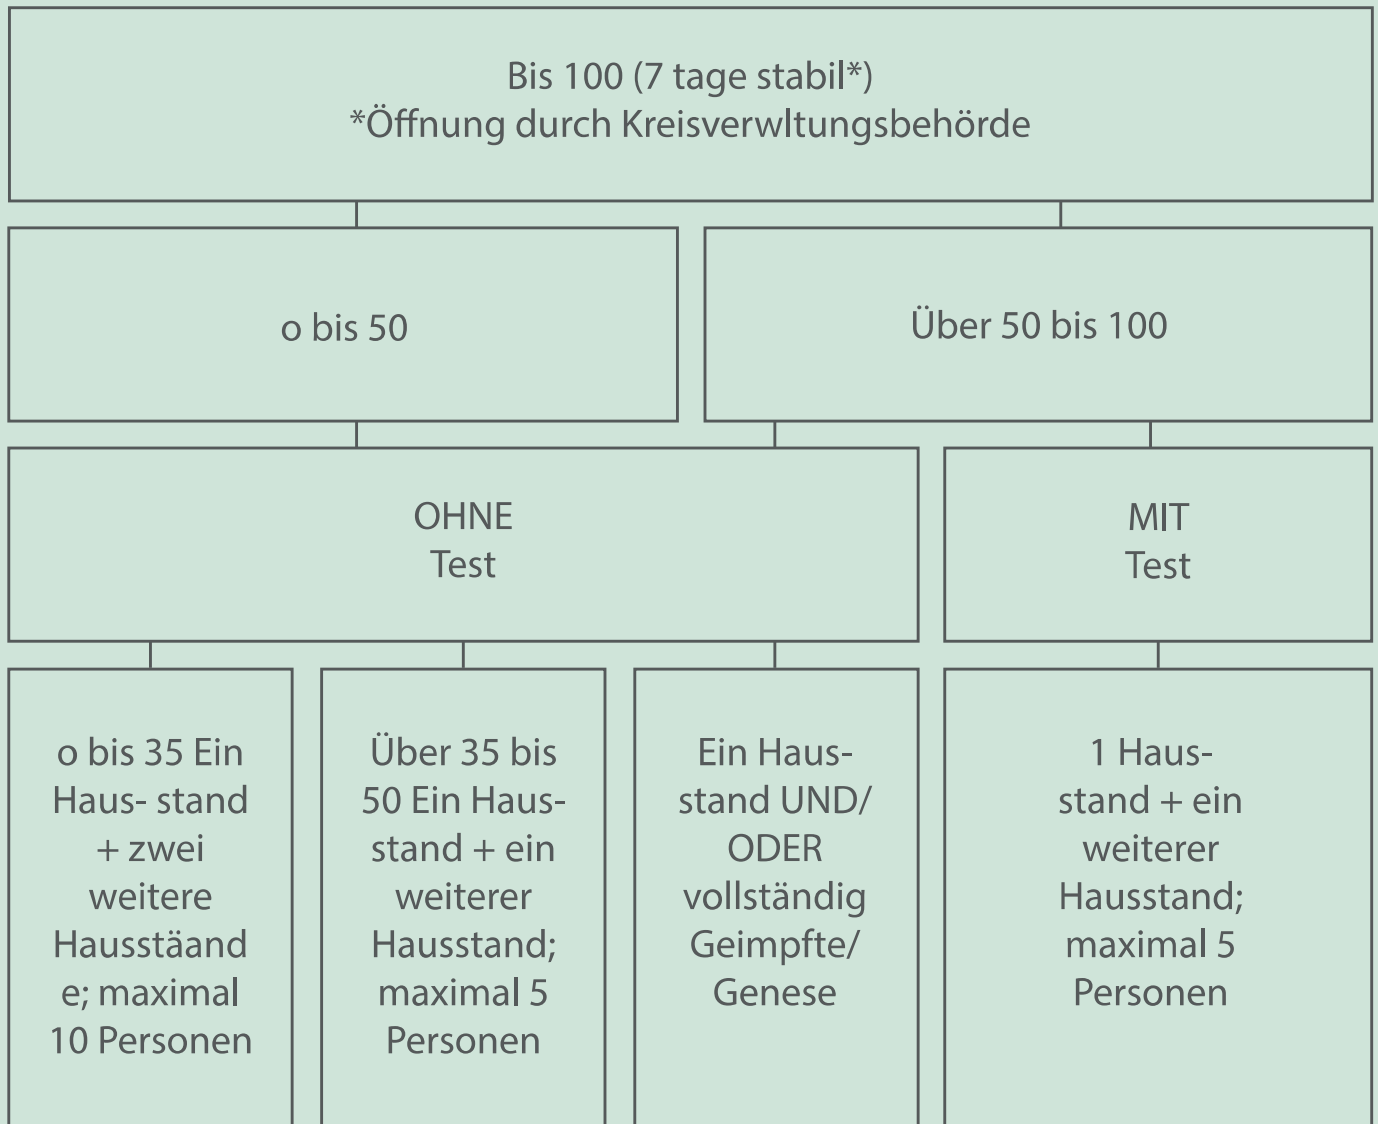

# Außengastronomie

**7- TAGE- INZIDENZ ÜBER 100: KEINE AUßENGASTRONOMIE**

Kinder unter 14 Jahren sowie Geimpfte und Genesene bleiben für die Gesamtzahl außer Betracht. Kinder bis zum sechsten Geburtstag sowie Geimpfte und Genesene sind von Testpflicht ausgenommen.